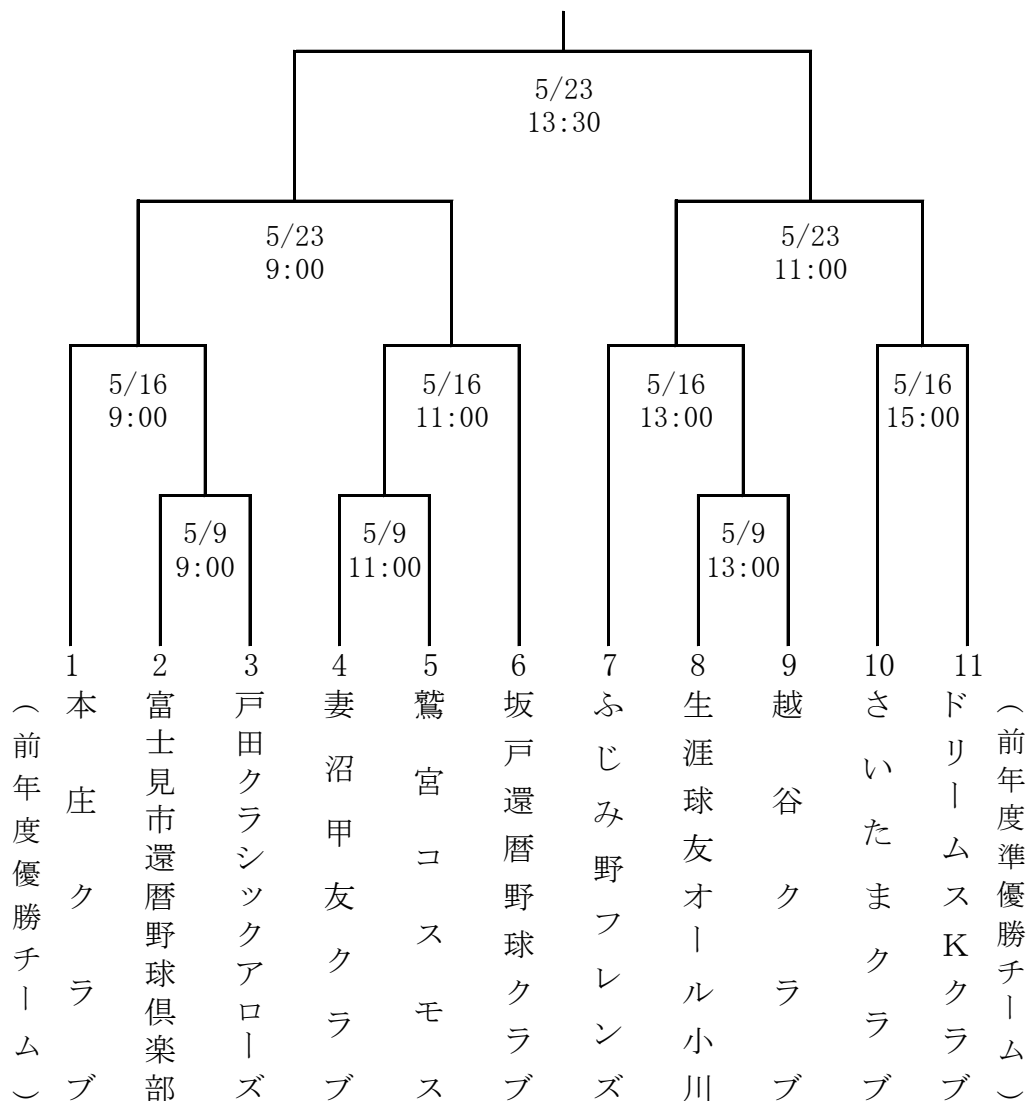

第36回全日本還暦軟式野球選手権大会
第22回全日本選抜還暦軟式野球大会

埼玉県予選会

令和2年5月9日(土)・16日(土)・23日(土)・予備日5月30日(土)
会場:坂戸市民総合運動公園軟式球場A

優勝・準優勝チーム

第36回全日本還暦野球軟式野球選手権大会へ
10月9日(金)～10月13日(火)新潟県新潟市他

第3位(1チーム)／抽選

第22回全日本選抜還暦軟式野球大会へ
9月14日(月)～10月18日(金)兵庫県姫路市他